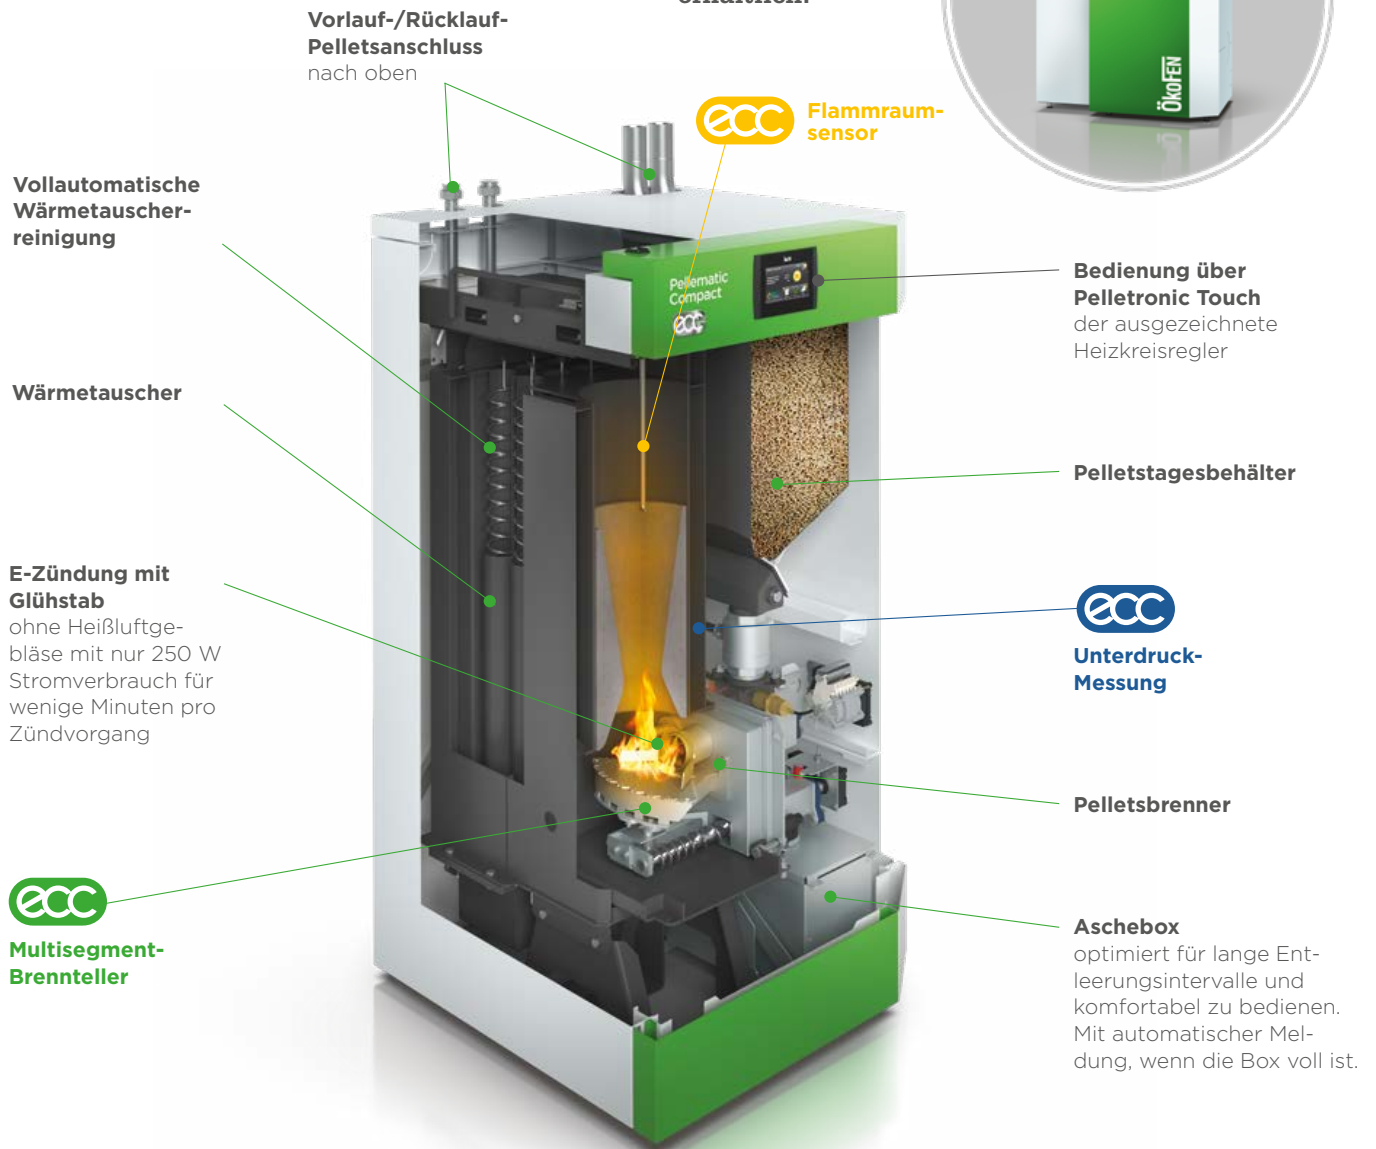

ÖkoFEN

Die neue Form der Wärme komfortabel genießen.

Leistungsgrößen

Nennlast	Teillast
10 kW	3 kW
12 kW	4 kW
14 kW	4 kW
16 kW	5 kW

Pellematic Compact

Die neue Kompaktklasse fürs Einfamilienhaus

Die Pellematic Compact hat ihren Namen verdient: Als einer der kompaktesten Pelletskessel am Markt überzeugt sie zusätzlich durch die Möglichkeit der Eckpositionierung. So benötigt der Kessel nur 0,53 m².

Noch kompakter und effizienter

- ✓ Das Raumwunder passt in die Ecke und damit in jeden Heizraum
- ✓ Noch mehr Effizienz durch verbesserte ecc-Verbrennungstechnik
- ✓ Modular mit Pumpengruppen und Verteilerbalken erweiterbar

Auszeichnung

BIS ZU
DREI HEIZKREISE

Plug & Heat

DIREKT
AUFBAUBAR

Die technischen Raffinessen im Detail

Auch mit 180 kg Behälter für Handbefüllung erhältlich.

DIE KLASSISCHEN ÖKOFEN VORTEILE

Hocheffizienzzündung